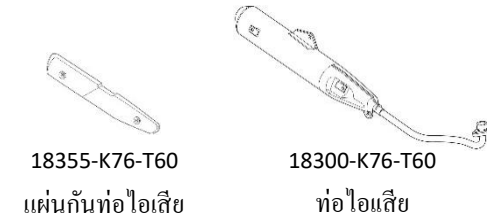

## NBC110MDF L TH YR-276

ล้อซี่ลวด-ครั้มเบรก สตาร์ทมือ

สีส้ม-ขาว O-W

**HONDA**

HONDA