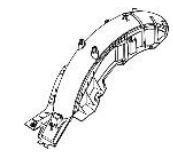

81135-K1M-T00ZB  
ฝาครอบสวิทช์สตาร์ท

37130-K1M-T01  
ฝาครอบมาตรวัดตอนล่าง

61150-K1M-T00ZD  
ชุดฝาครอบโช้กอัพหน้า

81136-K1M-T00  
ฝาครอบบังลมตัวกลาง

80151-K1M-T00  
ฝาครอบกลาง

80101-K1M-T00  
ชุดรองในบังโคลนหลัง